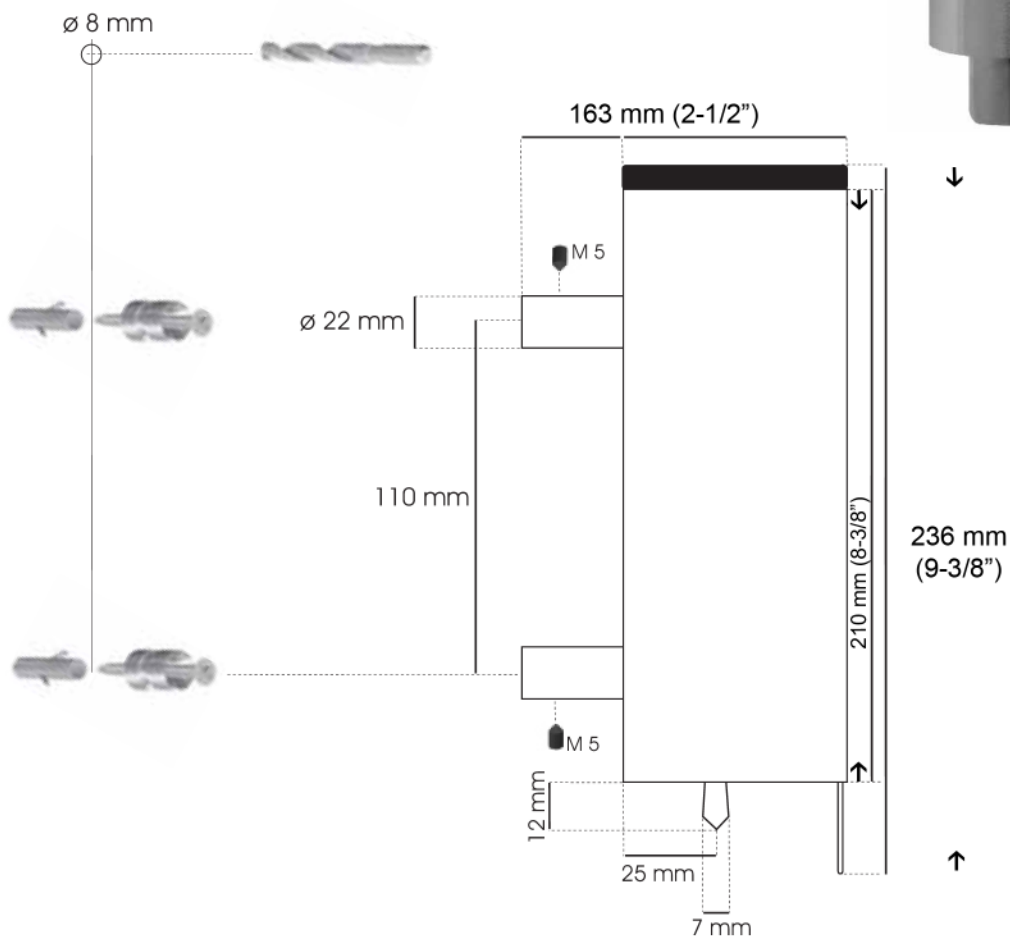

870236 Matbørstet/Satin/Gebürstet
870736 Højglans/Mirror Finish/Hochglanzpoliert
Sæbedispenser
Soap Dispenser
Seifenspender

RUSTFRIT STÅL / STAINLESS STEEL / EDELSTAHL

Export:

Danmark: