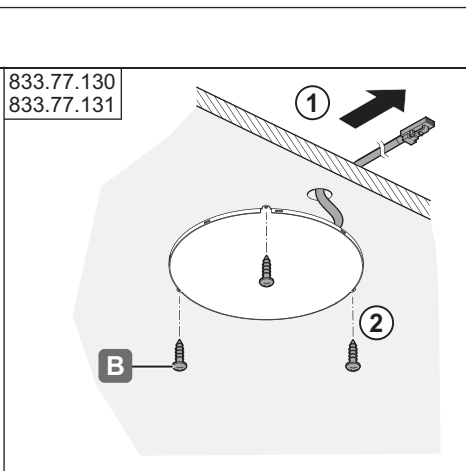

732.26.268