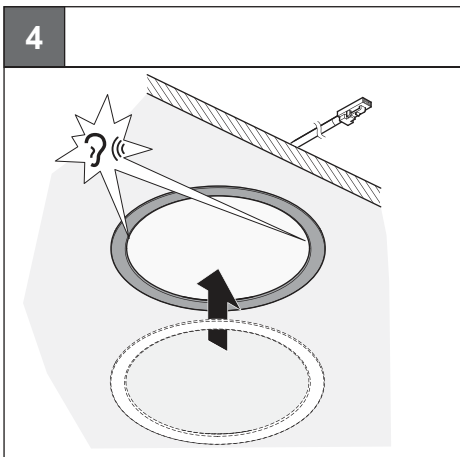

HDE 06/2015