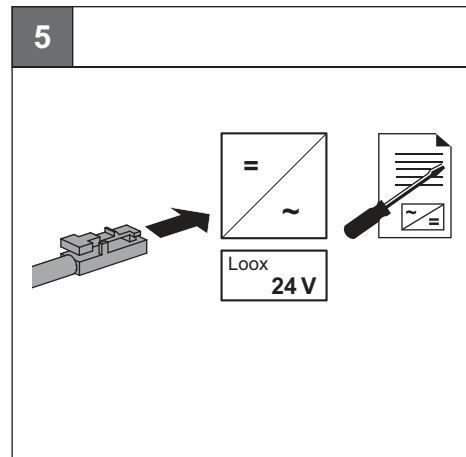

HDE 06/2015