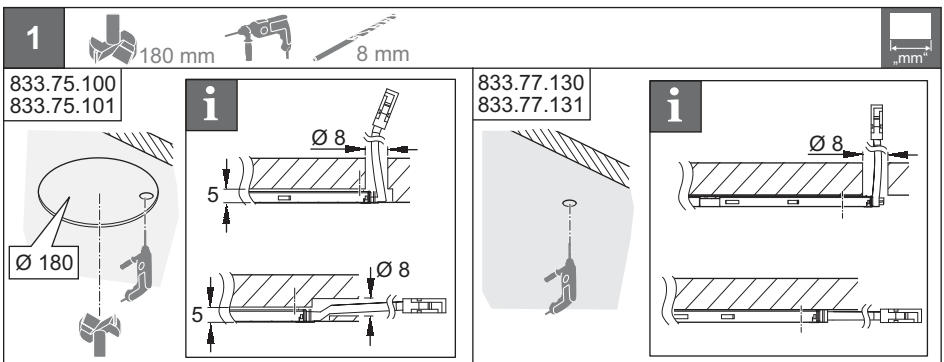

HDE 06/2015