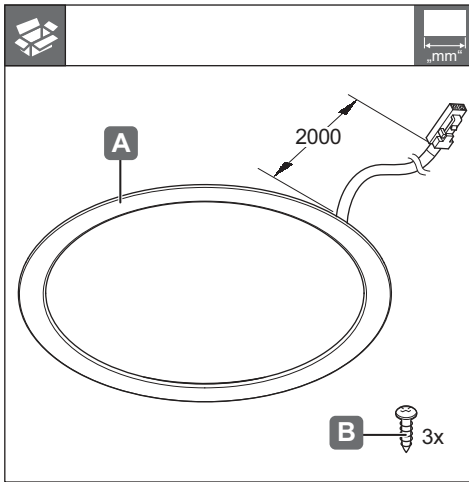

LED 3022
LED 3023

833.75.100
833.75.101

833.77.130
833.77.131

24 V System	K	W	T_A	mm	mm	
833.75.100	3000 K	4.8 W	-20 °C – +35 °C -4 °F – +95 °F	Ø 185 x 6.2	Ø 195 x 16.2	Loox 24 V
833.75.101	4000 K					
833.77.130	3000 K			Ø 180 x 6.2	Ø 190 x 16.2	
833.77.131	4000 K					

732.28.268