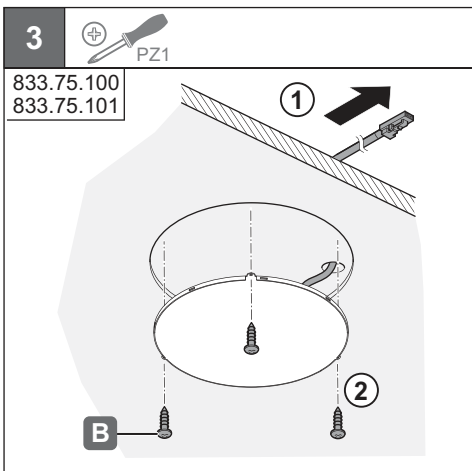

732.26.268