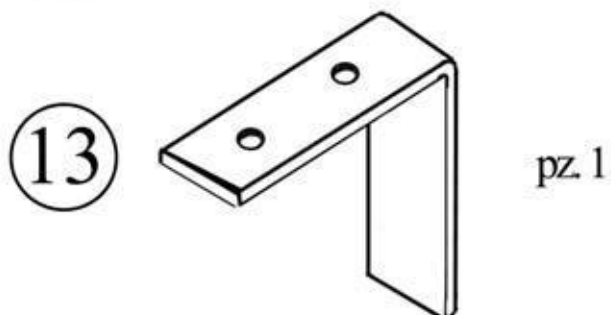

### Serie 510 Pull-Out Pantry with double Self Soft Closing sistem

Installation instruction

1

2

M5 x 35 pz. (2 x N)

3

Ø 4 x 20 pz. (2 x N)+11

4

Ø 6,3 x 20 pz. (2 x N)+8

5

(1 x N)

6

Polymer  
Shelf  
Bracket

1

2