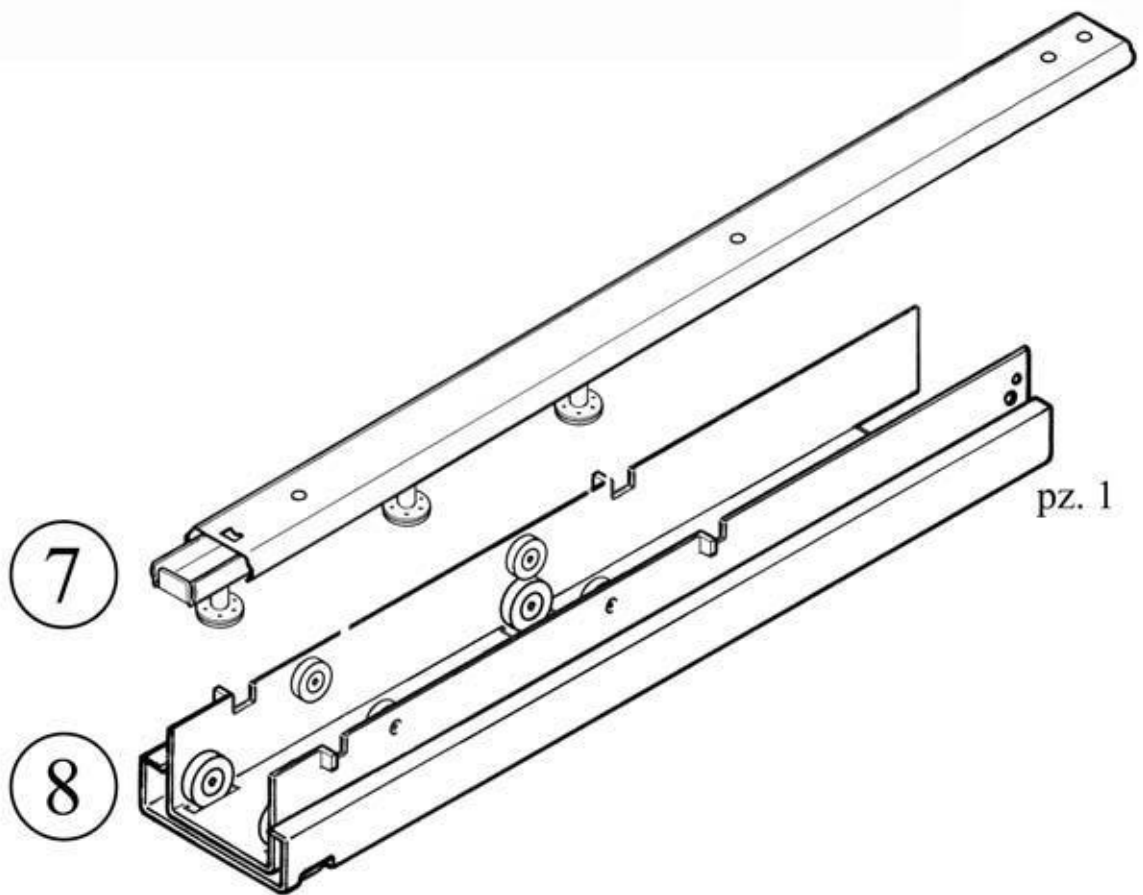

### Serie 510 Pull-Out Pantry with double Self Soft Closing sistem

Installation instruction

1

2

M5 x 35 pz. (2 x N)

3

Ø 4 x 20 pz. (2 x N)+11

4

Ø 6,3 x 20 pz. (2 x N)+8

5

(1 x N)

6

Polymer  
Shelf  
Bracket

1

2