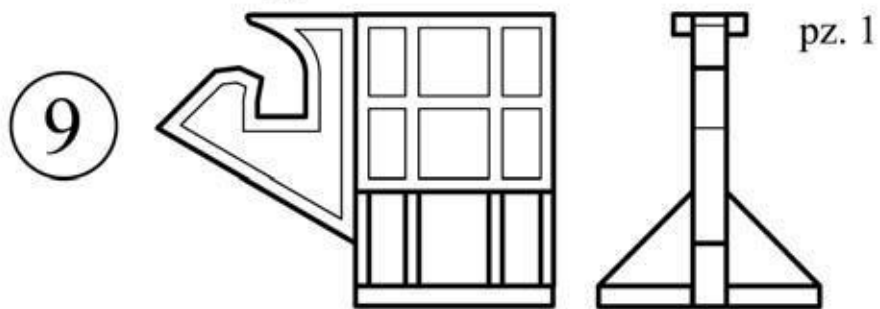

### Serie 510 Pull-Out Pantry with double Self Soft Closing sistem

Installation instruction

1

2

M5 x 35 pz. (2 x N)

3

Ø 4 x 20 pz. (2 x N)+11

4

Ø 6,3 x 20 pz. (2 x N)+8

5

(1 x N)

6

Polymer  
Shelf  
Bracket

1

2