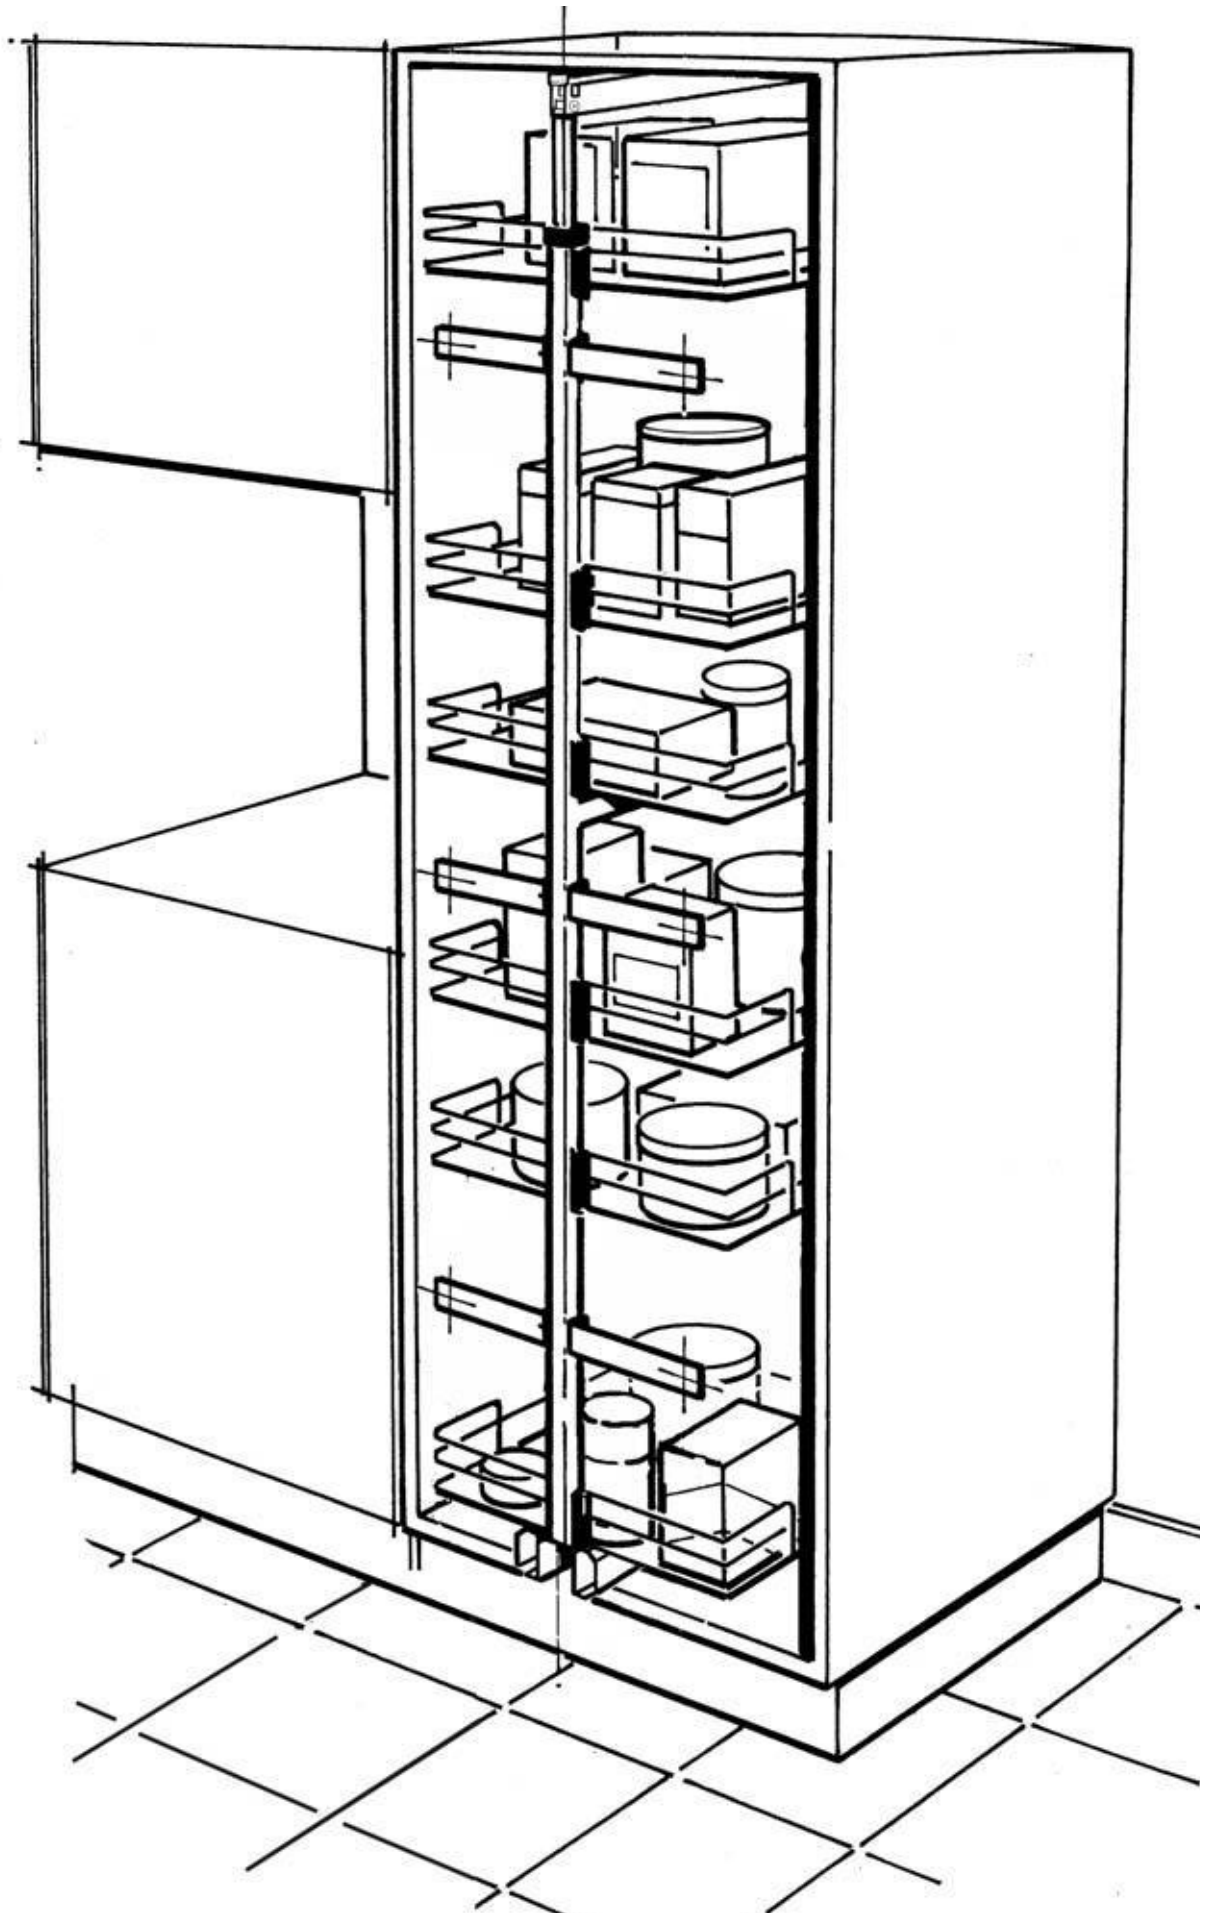

### Serie 510 Pull-Out Pantry with double Self Soft Closing sistem

Installation instruction

1

2

M5 x 35 pz. (2 x N)

3

Ø 4 x 20 pz. (2 x N)+11

4

Ø 6,3 x 20 pz. (2 x N)+8

5

(1 x N)

6

Polymer  
Shelf  
Bracket

1

2