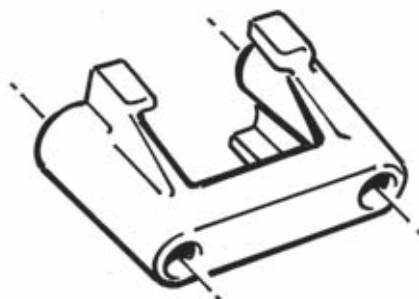

### Serie 510 Pull-Out Pantry with double Self Soft Closing sistem

Installation instruction

1

2

M5 x 35 pz. (2 x N)

3

Ø 4 x 20 pz. (2 x N)+11

4

Ø 6,3 x 20 pz. (2 x N)+8

5

(1 x N)

6

Polymer  
Shelf  
Bracket

1

2