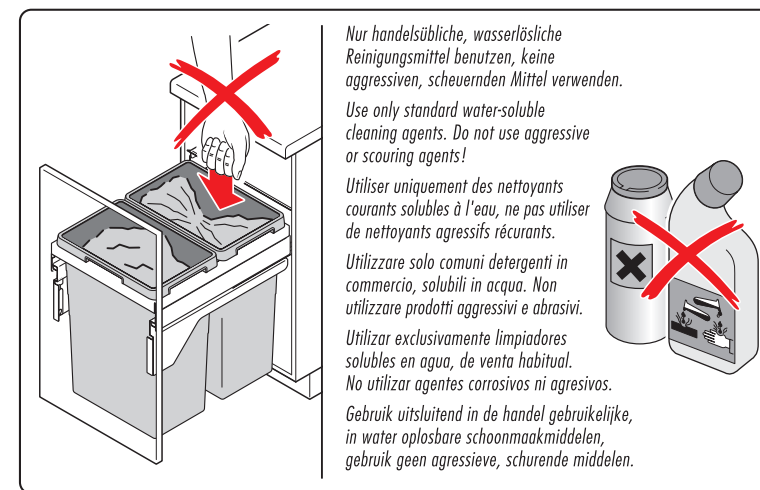

Ausbau und Wiedereinbau / Removal and Reassembly

1129049 08.15 • Technische Änderungen vorbehalten

Justierung der Fronttür / Adjustment of the Front Door

Gebrauch • Reinigung / Cleaning • Use

Nur handelsübliche, wasserlösliche Reinigungsmittel benutzen, keine aggressiven, scheuernden Mittel verwenden.