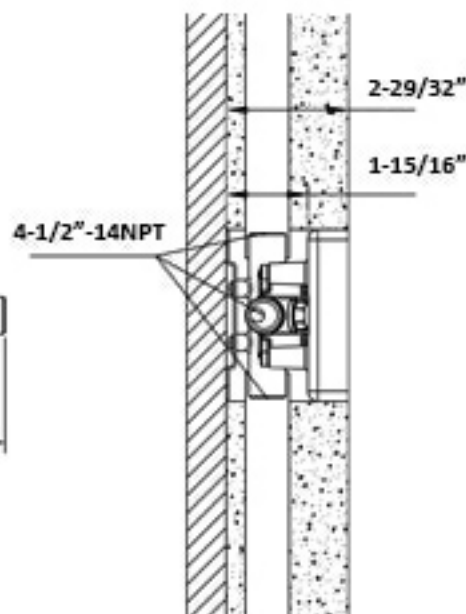

Dawn.

Pinnacles

SH0160100 / SH0160400

D1267200

SRT010100 / SRT010400

D2222201C / D2222201BN