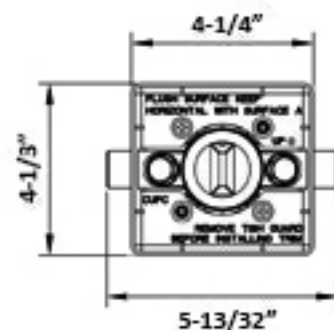

Dawn.

Pinnacles

SH0160100 / SH0160400

D1267200

SRT010100 / SRT010400

D2222201C / D2222201BN