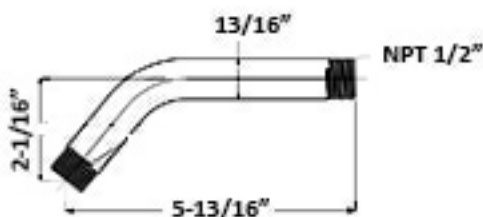

Dawn.

Pinnacles

SH0160100 / SH0160400

D1267200

SRT010100 / SRT010400

D2222201C / D2222201BN