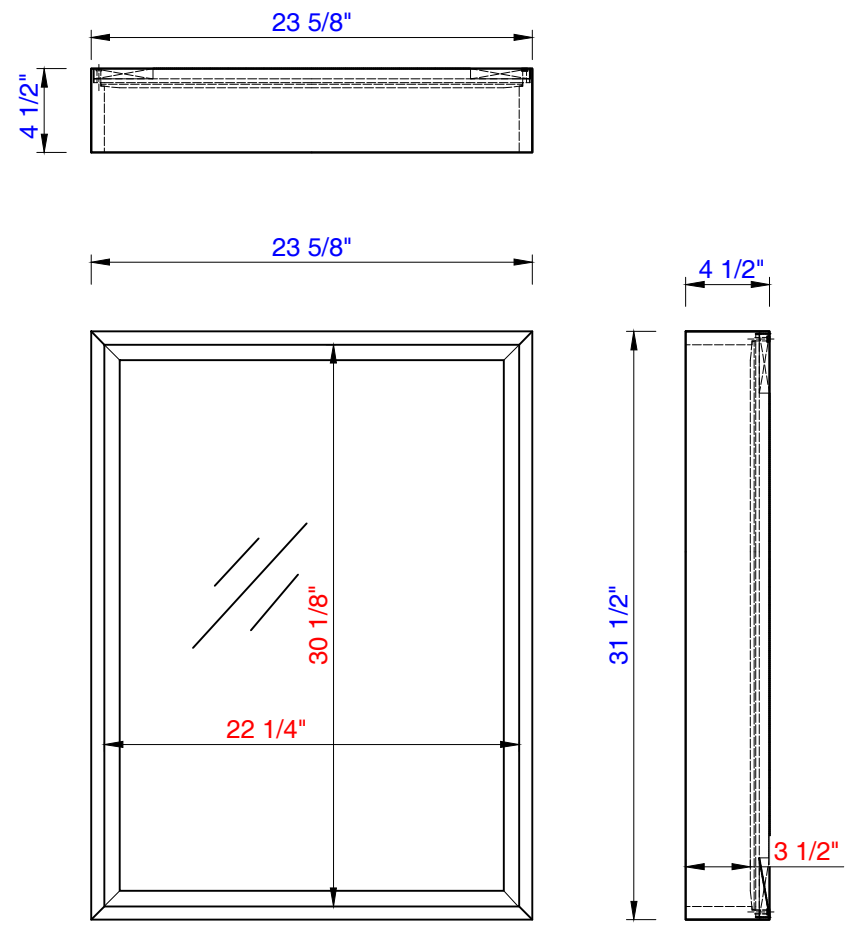

23.6"

Item Number:
803-M23.6-GW
803-M23.6-MGG
803-M23.6-NTA
803-M23.6-WLT

JAMES MARTIN

VANITIES™

Milan Series 23.6"
Rectangular Cube Mirror
Diagrams with Dimensions
page 01 of 01

600mm

Item Number:
803-M23.6-GW
803-M23.6-MGG
803-M23.6-NTA
803-M23.6-WLT

JAMES MARTIN

VANITIES™

Milan Series 600mm
Rectangular Cube Mirror
Diagrams with Dimensions
page 01 of 01