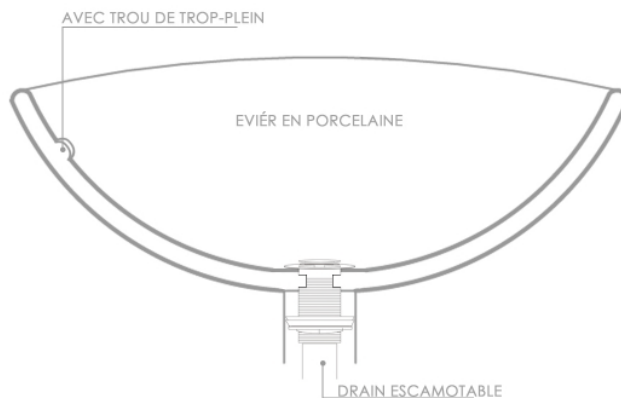

# DRAIN ESCAMOTABLE

D-700

AVEC TROP-PLEIN

À UTILISER AVEC ÉVIER EN PORCELAINE ENCASTRÉ

## DIMENSIONS

### MATÉRIEL

LAITON

## DIAGRAMME