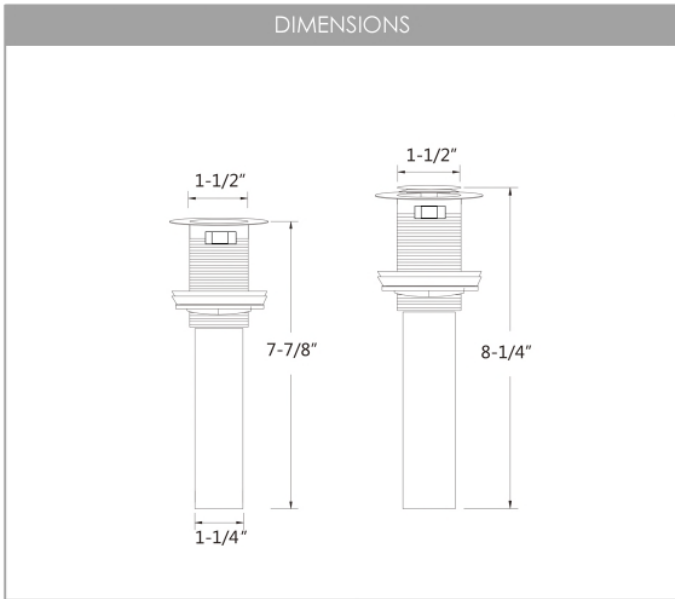

POP-UP DRAIN

D-700

WITH OVERFLOW

FOR USE W/ UNDERMOUNT PORCELAIN SINK