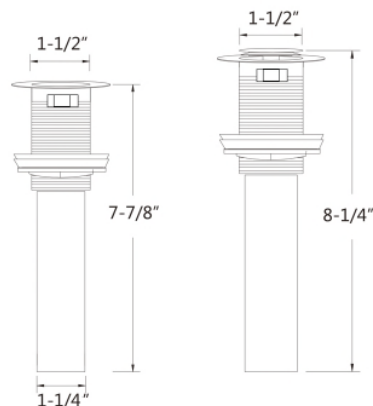

# DRAIN ESCAMOTABLE

D-700

AVEC TROP-PLEIN

À UTILISER AVEC ÉVIER EN PORCELAINE ENCASTRÉ

## DIMENSIONS