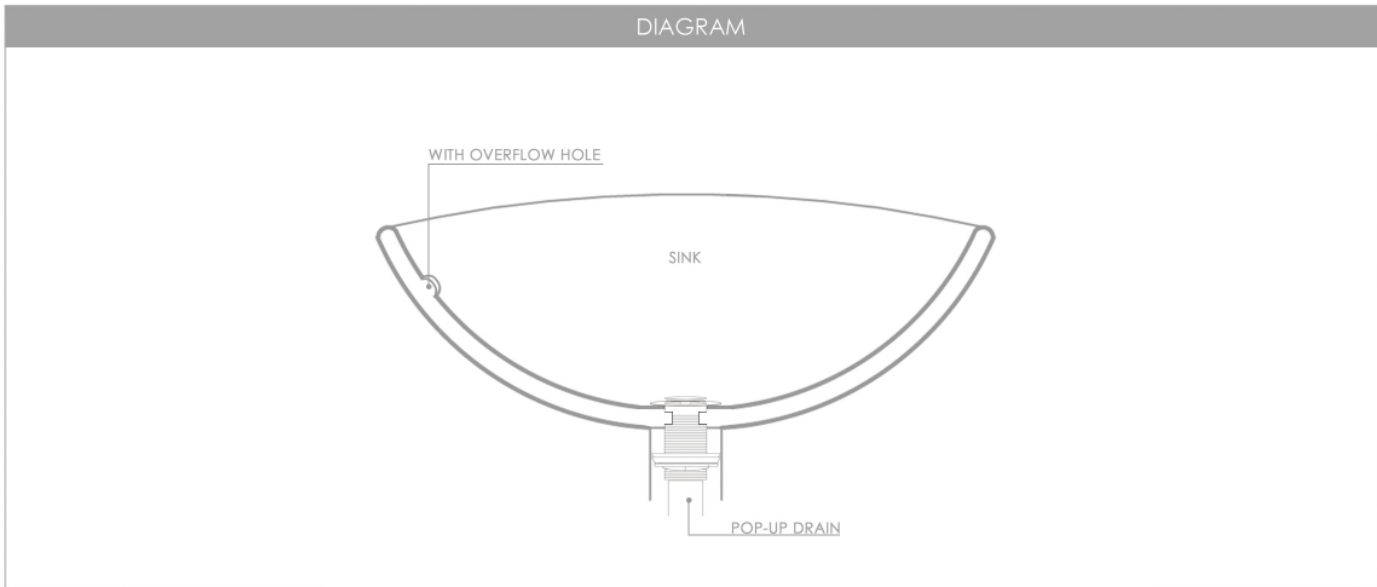

DRAIN FINISH

BRUSHED NICKEL (B)	POLISHED CHROME (C)	MATTE BLACK (N)

TYPE

STANDARD

MATERIAL

BRASS

CONNECTION

1 1/4"