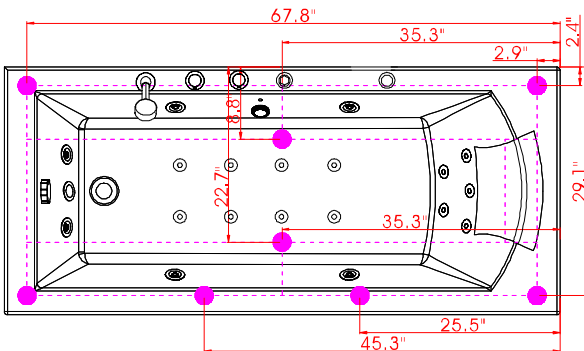

#### MODEL: PW1547032LW1

Size	70.9"W x 31.5"D x 24.9"H
Features	<ul style="list-style-type: none"><li>• 110V/60Hz</li><li>• 1.5HP Water Pump</li><li>• Handheld Showerhead</li><li>• 19 Hydro-Massage Jets</li><li>• Headrest</li></ul>

#### SPECIFICATIONS

FRONT VIEW

BACK VIEW

SIDE VIEW

TOP VIEW