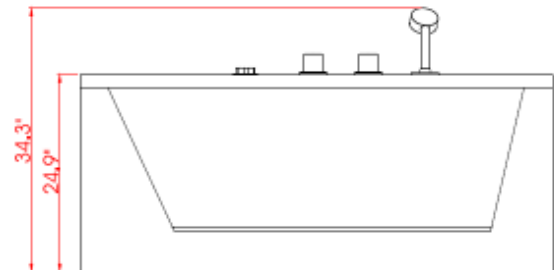

#### MODEL: PW1547032LW1

Size	70.9"W x 31.5"D x 24.9"H
Features	<ul style="list-style-type: none"><li>• 110V/60Hz</li><li>• 1.5HP Water Pump</li><li>• Handheld Showerhead</li><li>• 19 Hydro-Massage Jets</li><li>• Headrest</li></ul>

#### SPECIFICATIONS

FRONT VIEW

BACK VIEW

SIDE VIEW

TOP VIEW