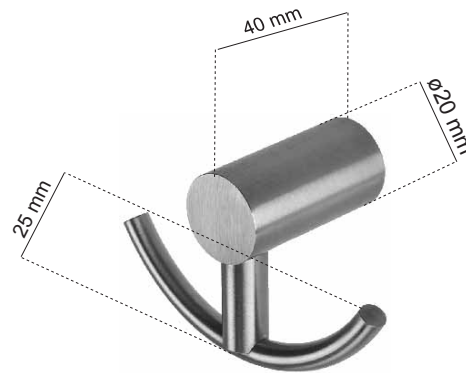

870205 Matbørstet/Satin/Gebürstet
870705 Højglans/Mirror Finish/Hochglanzpoliert
Dobbelt håndklædekrog
Twin Towel Hook
Zweiseitiger Handtuchhaken

RUSTFRIT STÅL / STAINLESS STEEL / EDELSTAHL

Export:

Danmark: