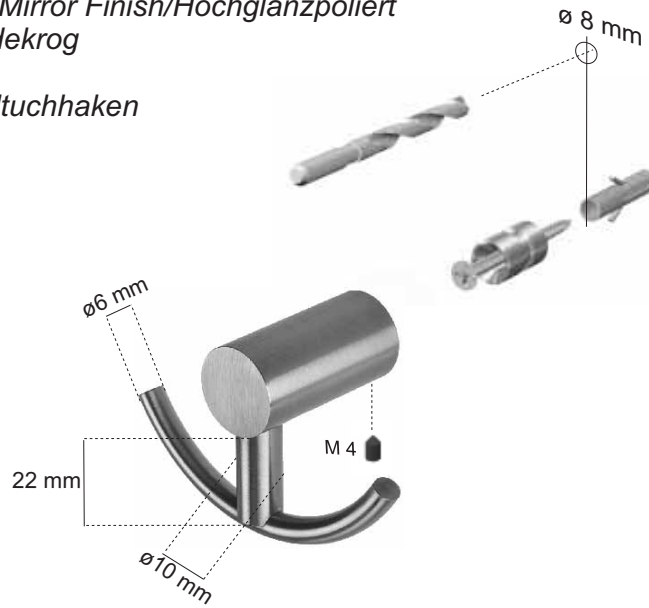

870205 Matbørstet/Satin/Gebürstet
870705 Højglans/Mirror Finish/Hochglanzpoliert
Dobbelt håndklædekrog
Twin Towel Hook
Zweiseitiger Handtuchhaken

RUSTFRIT STÅL / STAINLESS STEEL / EDELSTAHL

Export:

Danmark: