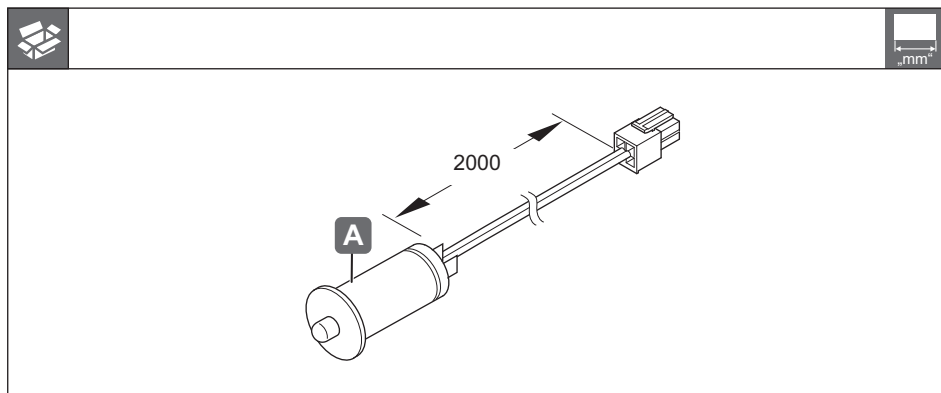

Door Contact Switch

833.89.059

732.28.245

12 V System	24 V System	350 mA System	700 mA System	T _A	mm	mm	
833.89.059				-20 °C – +35 °C -4 °F – +95 °F	Ø 15 x 28	≥ Ø 25 x 38	<div style="border: 1px solid black; padding: 2px;">Loox 12 V</div> <div style="border: 1px solid black; padding: 2px;">Loox 24 V</div> <div style="border: 1px solid black; padding: 2px;">Loox 350 mA</div> <div style="border: 1px solid black; padding: 2px;">Loox 700 mA</div>