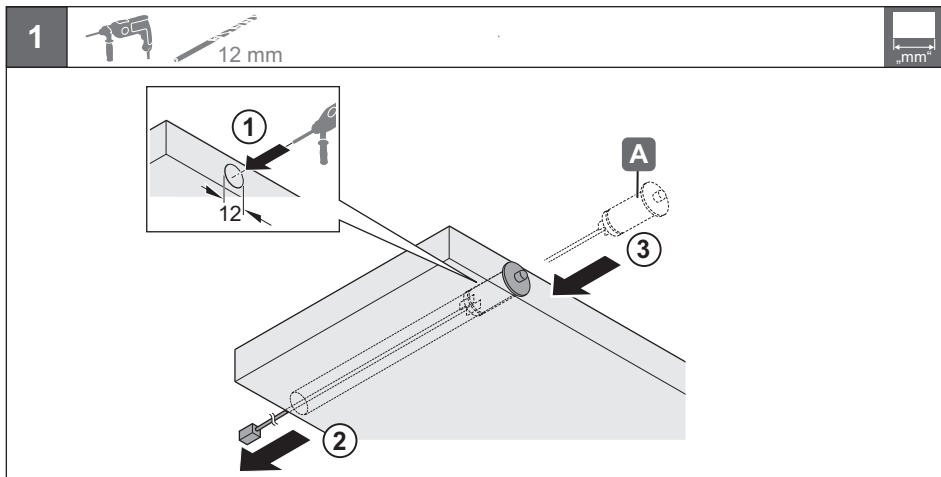

732.28.245

HDE 05/2017