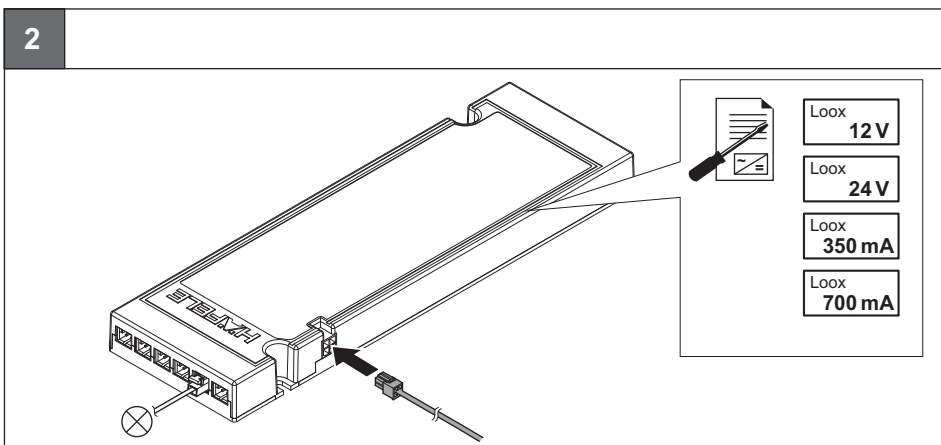

732.28.245

HDE 05/2017