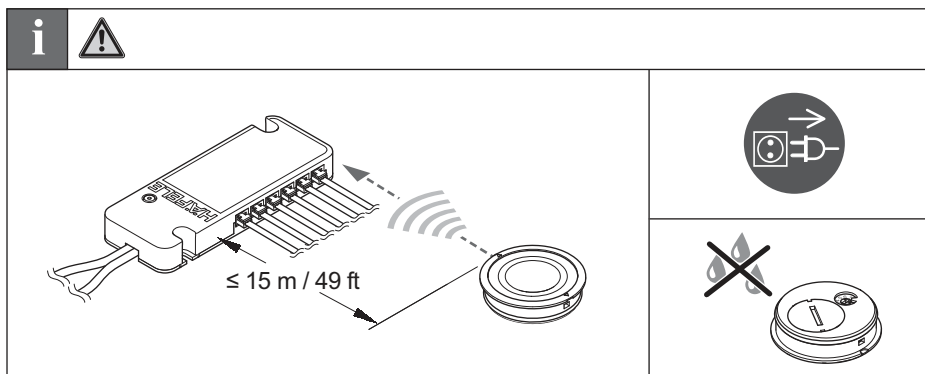

833.89.122
833.89.123

	T_A	f			
833.89.122	-20 °C – +35 °C -4 °F – +95 °F	2.4 GHz	CR2032 (3V)	Ø 43.5 x 14.4	Ø 53.5 x 24.4

732.28.364

HDE 08/2015

732.28.364

HDE 08/2015

732.28.364

HDE 08/2015