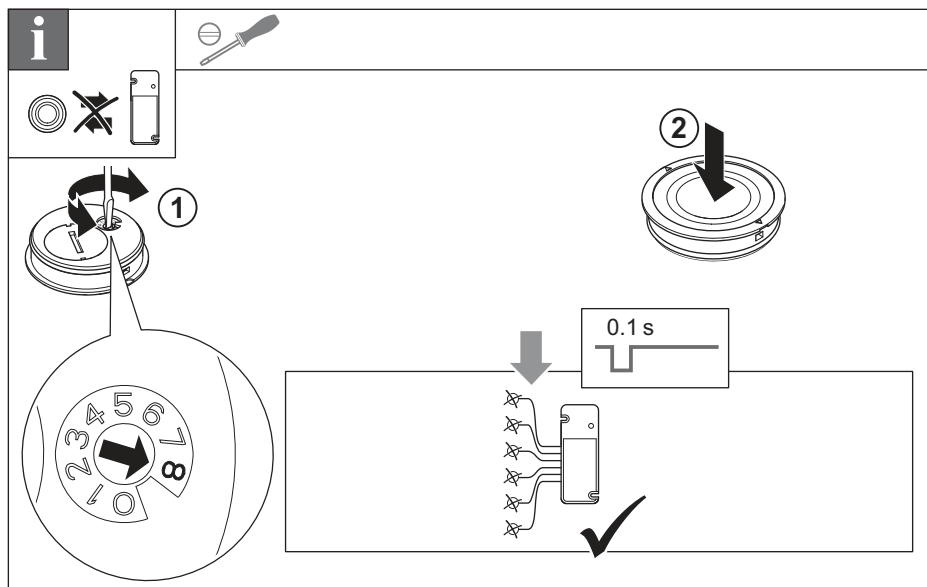

833.89.122
833.89.123

	T_A	f			
833.89.122	-20 °C – +35 °C -4 °F – +95 °F	2.4 GHz	CR2032 (3V)	Ø 43.5 x 14.4	Ø 53.5 x 24.4

732.28.364

HDE 08/2015

732.28.364

HDE 08/2015

732.28.364

HDE 08/2015