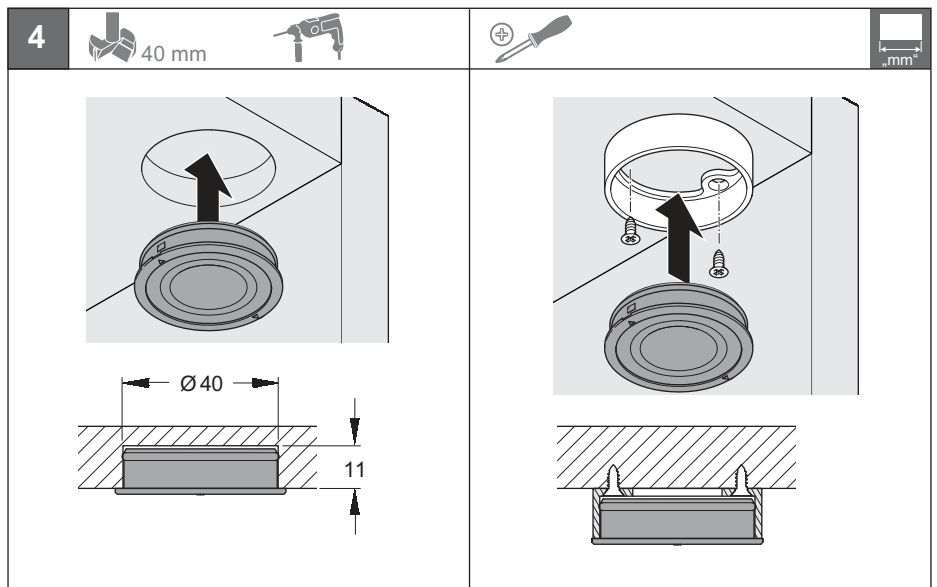

833.89.122
833.89.123

	T_A	f			
833.89.122	-20 °C – +35 °C -4 °F – +95 °F	2.4 GHz	CR2032 (3V)	Ø 43.5 x 14.4	Ø 53.5 x 24.4

732.28.364

HDE 08/2015

732.28.364

HDE 08/2015

732.28.364

HDE 08/2015