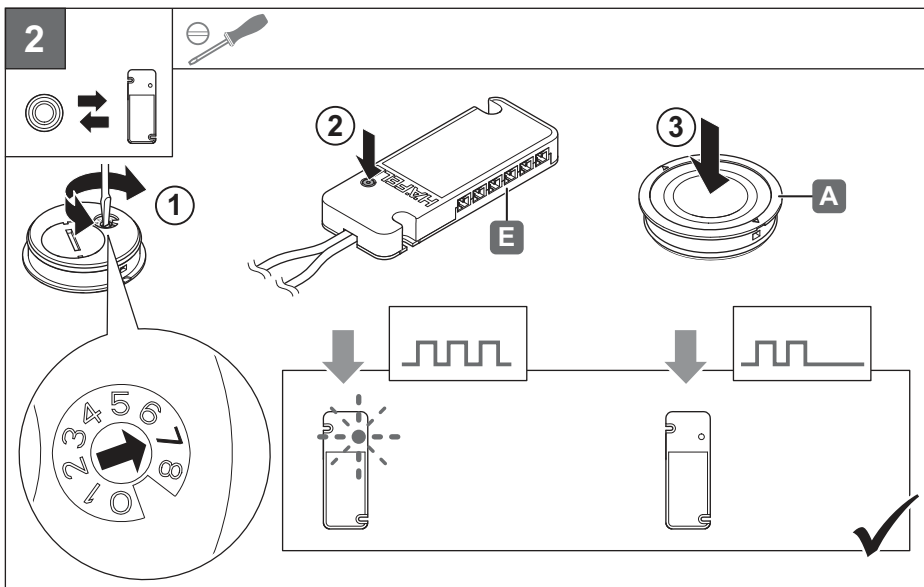

833.89.122
833.89.123

	T_A	f			
833.89.122	-20 °C – +35 °C -4 °F – +95 °F	2.4 GHz	CR2032 (3V)	Ø 43.5 x 14.4	Ø 53.5 x 24.4

732.28.364

HDE 08/2015

732.28.364

HDE 08/2015

732.28.364

HDE 08/2015