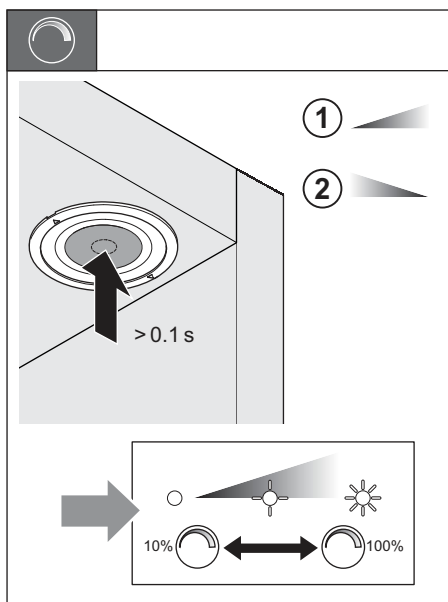

833.89.122
833.89.123

	T_A	f			
833.89.122	-20 °C – +35 °C -4 °F – +95 °F	2.4 GHz	CR2032 (3V)	Ø 43.5 x 14.4	Ø 53.5 x 24.4

732.28.364

HDE 08/2015

732.28.364

HDE 08/2015

732.28.364

HDE 08/2015