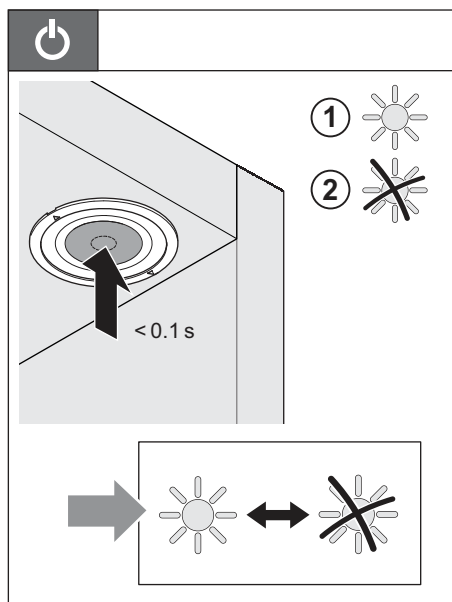

833.89.122
833.89.123

	T_A	f			
833.89.122	-20 °C – +35 °C -4 °F – +95 °F	2.4 GHz	CR2032 (3V)	Ø 43.5 x 14.4	Ø 53.5 x 24.4

732.28.364

HDE 08/2015

732.28.364

HDE 08/2015

732.28.364

HDE 08/2015