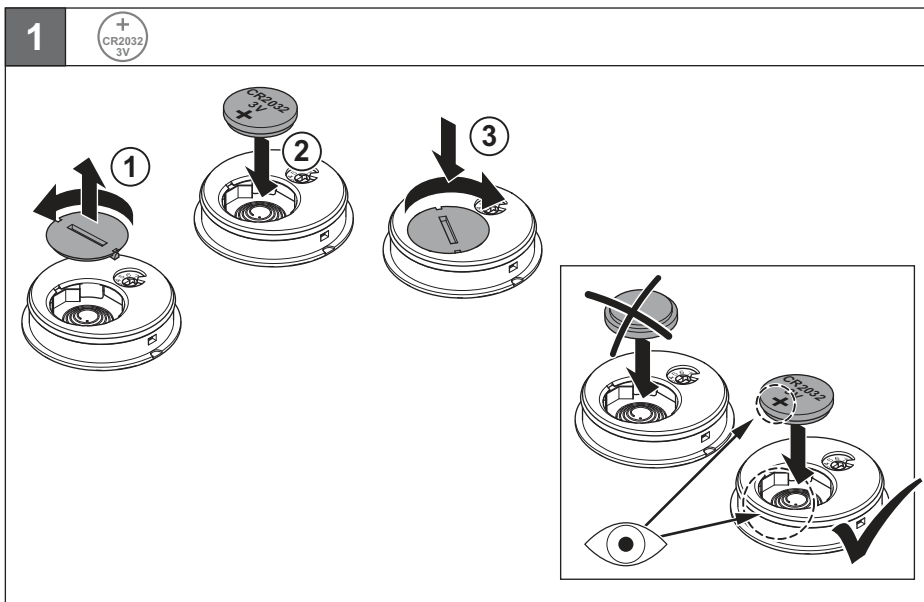

833.89.122
833.89.123

	T_A	f			
833.89.122	-20 °C – +35 °C -4 °F – +95 °F	2.4 GHz	CR2032 (3V)	Ø 43.5 x 14.4	Ø 53.5 x 24.4

732.28.364

HDE 08/2015

732.28.364

HDE 08/2015

732.28.364

HDE 08/2015