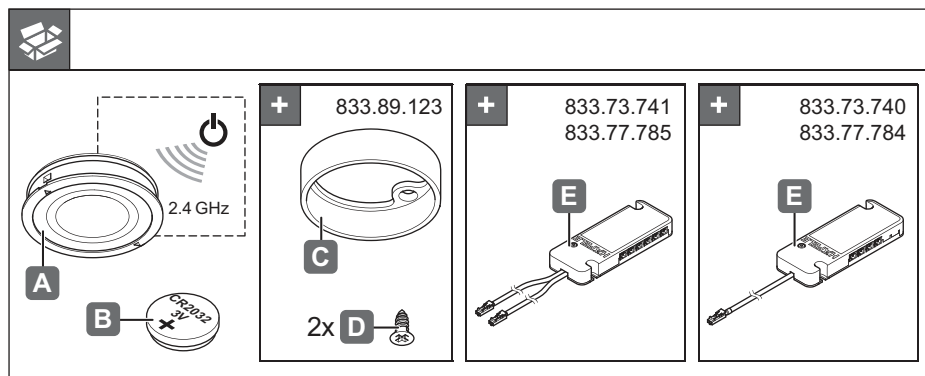

833.89.122
833.89.123

	T_A	f			
833.89.122	-20 °C – +35 °C -4 °F – +95 °F	2.4 GHz	CR2032 (3V)	Ø 43.5 x 14.4	Ø 53.5 x 24.4

732.28.364

HDE 08/2015

732.28.364

HDE 08/2015

732.28.364

HDE 08/2015