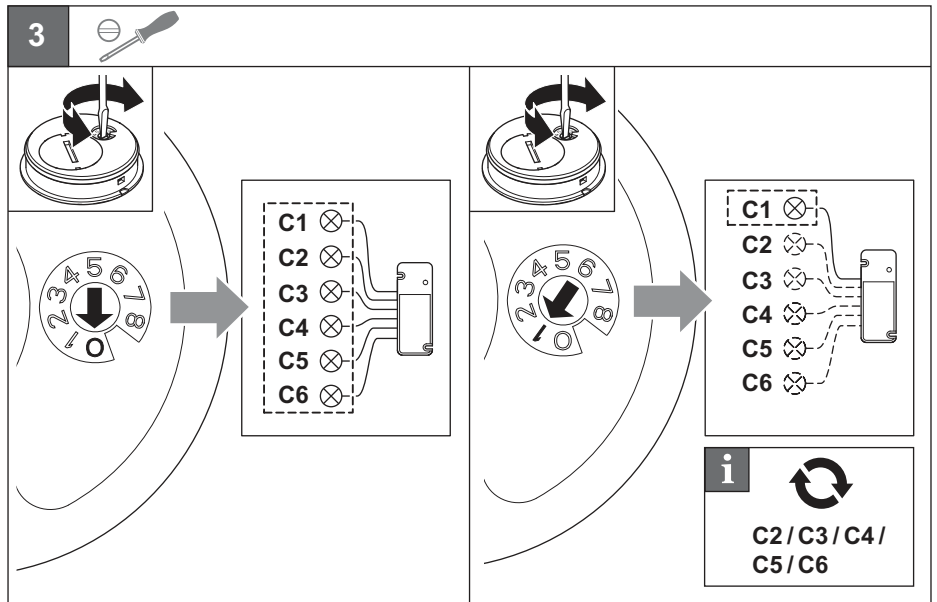

833.89.122
833.89.123

	T_A	f			
833.89.122	-20 °C – +35 °C -4 °F – +95 °F	2.4 GHz	CR2032 (3V)	Ø 43.5 x 14.4	Ø 53.5 x 24.4

732.28.364

HDE 08/2015

732.28.364

HDE 08/2015

732.28.364

HDE 08/2015