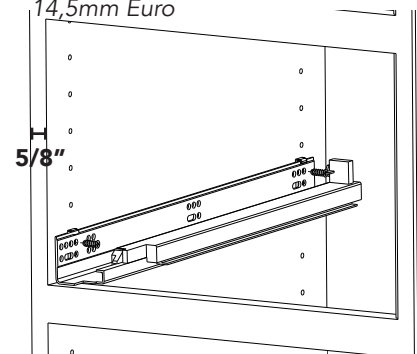

Espaciador Blum de 1/8 "y tornillos Euro M5 x 14.5mm

Cale Blum 1/8 po et vis M5 x 14,5mm Euro

*Si no se alinean los orificios del sistema, use los tornillos incluidos en lugar de los tornillos Euro.

*Si les trous du système ne sont pas alignés, utilisez les vis fournies à la place des vis Euro.