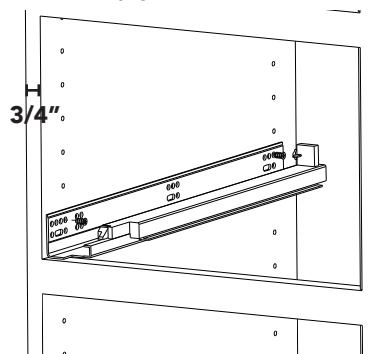

No Espaciador Blum y tornillos Euro M5 x 11 mm

Pas de cale Blum et vis M5 x 11 mm Euro