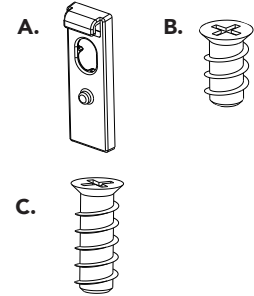

#### CUIDADO Y MANTENIMIENTO: ENTRETIEN ET MAINTENANCE:

Limpie con un paño húmedo y seque las partes.

Nettoyez avec un linge humide et essuyez les pièces pour les secher complètement.

VER VIDEOS DE  
INSTALACIONES DE PRODUCTOS  
REGARDER DES VIDÉOS  
D'INSTALLATIONS DE PRODUITS

WWW.REV-A-SHELF.COM/VIDEOS

Lista de partes / Liste des pièces		
No.	Descripción / Description	Qty
A	<b>1/8 " espaciadores marca Blum</b> <i>Cales Blum de 1/8 po</i>	4
B	<b>Tornillos Euro cabeza plana M5 x 11 mm</b> <i>M5 x 11MM Vis à tête plate Euro</i>	4
C	<b>Tornillos Euro cabeza plana de 5 x 14,5 mm</b> <i>M5 x 14,5MM Vis à tête plate Euro</i>	4