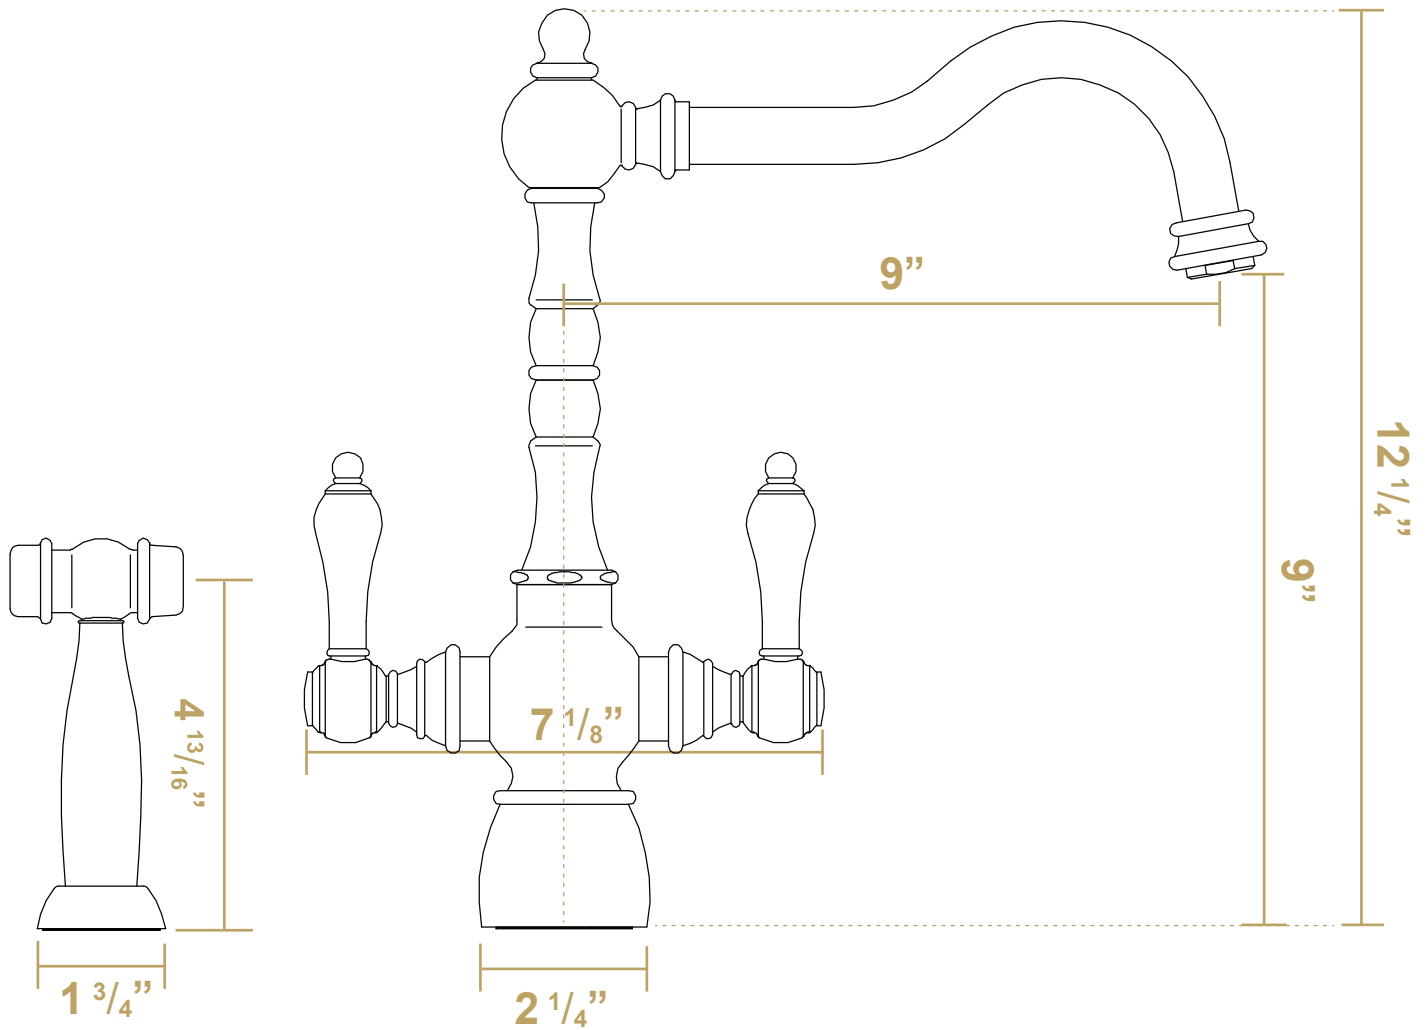

*Whitehaus*<sup>®</sup>

**WHEG-34654**

LIVE WITH STYLE!

**∴kitchensource.com**

☎ 1.800.667.8721