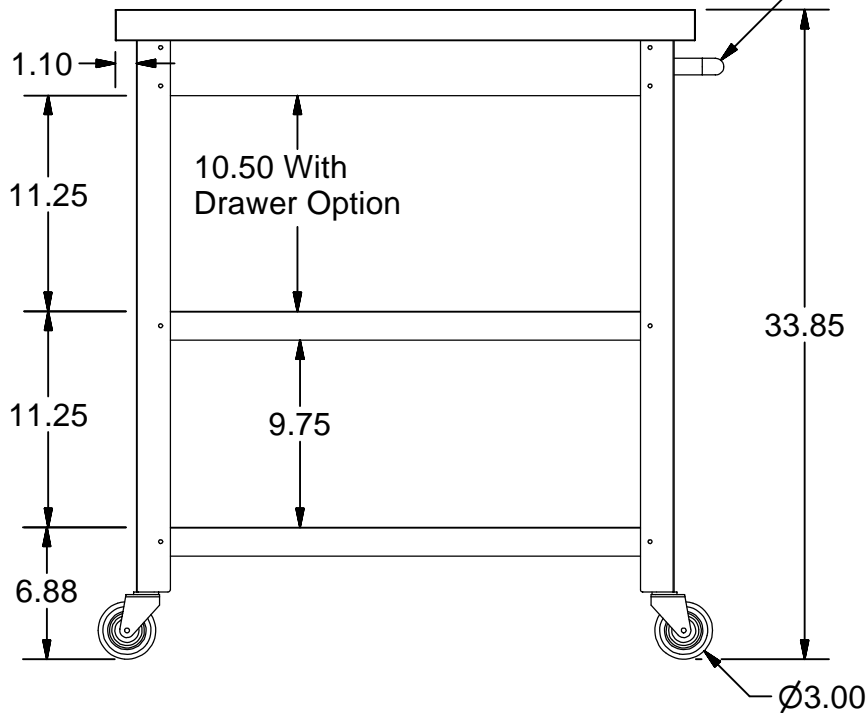

Handle Standard on C3022
Handle Optional on C2718

100 lb capacity

Opt Draw Size

W	D	H
21.00	16.62	2.50
18.00	12.62	2.50