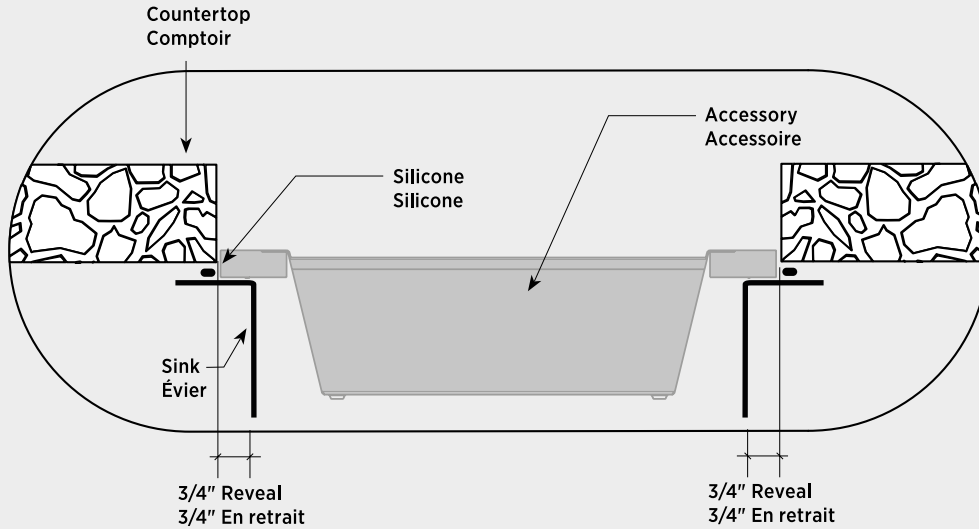

REVEAL INSTALLATION

Undermount reveal 3/4" edge allows HOME REFINEMENTS accessories to be placed on the sink.

INSTALLATION EN RETRAIT

L'installation sous plan en retrait 3/4" permet d'asseoir les accessoires HOME REFINEMENTS sur l'évier.

SIDE VIEW

VUE DE CÔTÉ

FARMHOUSE REVEAL INSTALLATION

Farmhouse undermount reveal 3/4" edge allows HOME REFINEMENTS accessories to be placed on the sink.

INSTALLATION TABLIER EN RETRAIT

L'installation sous plan en retrait 3/4" avec tablier permet d'asseoir les accessoires HOME REFINEMENTS sur l'évier.

SIDE VIEW

VUE DE CÔTÉ