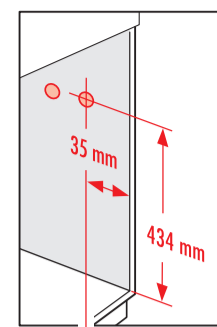

Bohrschablone nicht maßstabsgetreu!
Drilling template not to scale!

Laundry-Carrier

Hailo

3270-45

 A 4x15 8x	 B 4x15 6x
 C 4,5x13 10x	 D M6 4x

1

2

3