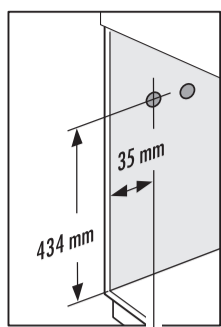

Bohrschablone nicht maßstabsgetreu!
Drilling template not to scale!

Laundry-Carrier

Hailo

3270-45

 A 4x15 8x	 B 4x15 6x
 C 4,5x13 10x	 D M6 4x

1

2

3

4

2

1

2

3

1128669 03 14 • Technische Änderungen vorbehalten

Bohrschablone nicht maßstabsgetreu!
Drilling template not to scale!

Nur handelsübliche, wasserlösliche Reinigungsmittel benutzen, keine aggressiven, scheuernden Mittel verwenden.