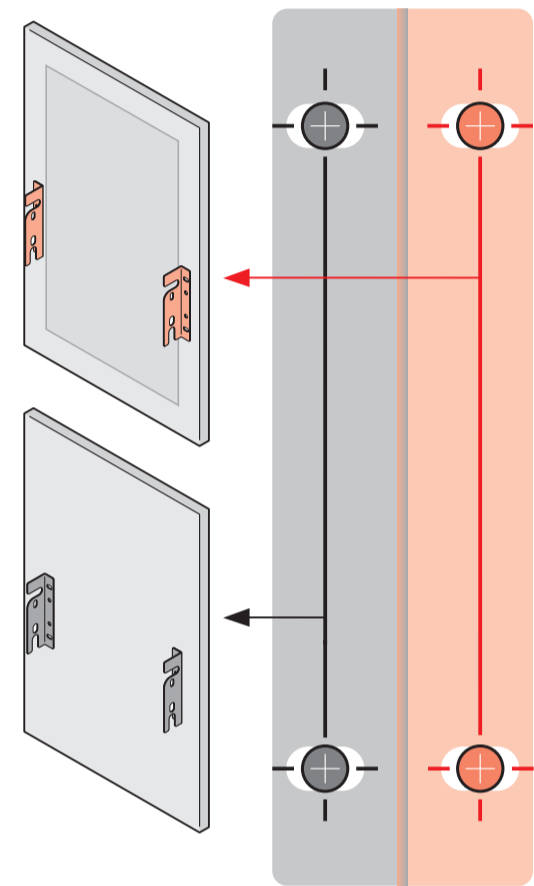

Bohrschablone nicht maßstabsgetreu!
Drilling template not to scale!

Use only standard water-soluble cleaning agents. Do not use aggressive or scouring agents!

Utiliser uniquement des nettoyants courants solubles à l'eau, ne pas utiliser de nettoyants agressifs récurants.

Gebruik uitsluitend in de handel verkrijgbare, in water oplosbare schoonmaakmiddelen, gebruik geen agressieve, schurende middelen.

Utilizzare solo comuni detersivi in commercio, solubili in acqua. Non utilizzare prodotti aggressivi e abrasivi.

Utilizar exclusivamente limpiadores solubles en agua, de venta habitual. No utilizar agentes corrosivos ni agresivos.