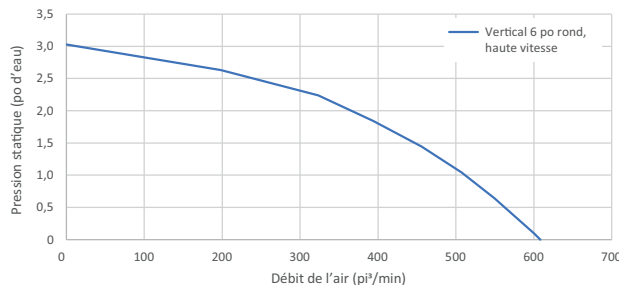

‡ Il est possible de limiter le débit à 400 pi³/min ou 300 pi³/min. Pour plus de détails, consulter le guide d'installation.

CARACTÉRISTIQUES	
Puissance max. du ventilateur**	640 pi³/min
Fini	Acier inox 430 n° 4 brossé
Installation murale	Oui
Conduit décoratif télescopique	Oui, convient aux plafonds de 8 pi à 9 pi
Convertible pour installation en recirculation	Oui, ensemble pour hotte sans conduit ARKBWP vendu séparément
Type de ventilateur	Simple, centrifuge
Enfichable	Oui
Commande à effleurement	• Ventilateur basse vitesse • Ventilateur moyenne-basse vitesse • Ventilateur moyenne-haute vitesse • Ventilateur haute vitesse • Éclairage à 2 intensités • Arrêt différé de 15 minutes
Éclairage	2 Modules DEL de 5,5 W (inclus)
Filtres à graisses	Filtres à chicane hybrides, lavables au lave-vaisselle avec loquet à retrait rapide

ALIMENTATION CA	
120 V, 60 Hz - 3,7 A	

ACCESSOIRES OPTIONNELS (vendus séparément)	
Rallonge de conduit décoratif pour plafonds de 10 pi	FXN58SS
Ensemble de recirculation	ARKBWP
Commande à distance	HCR4

HAUTEUR DE MONTAGE	
26 po au-dessus de la surface de cuisson	

GARANTIE LIMITÉE	
1 an (Voir le manuel d'installation pour le texte complet de la garantie.)	

POUR UTILISATION À L'INTÉRIEUR SEULEMENT

Les dimensions indiquées sont en pouces.

L'HOMOLOGATION HVI-2100 est conforme aux nouvelles techniques et procédures d'essai prescrites par le Home Ventilating Institute pour les produits d'emploi courant, dès leur disponibilité pour les consommateurs. Le rendement du produit est évalué à une pression statique de 0,1 po et de 0,25 po en haute vitesse d'après les tests effectués dans un laboratoire d'essai ultra-perfectionné approuvé par le HVI. Le sone est une mesure de la perception humaine de la puissance sonore, d'après des mesures effectuées en laboratoire.

* Signifie que la donnée n'est pas certifiée par le HVI, mais a été obtenue suivant les procédures de test standardisées du HVI.

** La puissance maximum du ventilateur indique la performance du ventilateur de la hotte à l'air libre.

Peut être utilisé pour se conformer aux exigences du 2019 Title 24 Part 6 pour hottes de cuisinières.