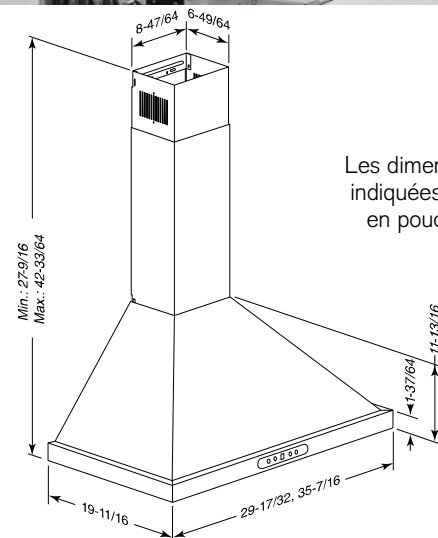

‡ Il est possible de limiter le débit à 400 pi³/min ou 300 pi³/min. Pour plus de détails, consulter le guide d'installation.

CARACTÉRISTIQUES	
Puissance max. du ventilateur**	640 pi³/min
Fini	Acier inox 430 n° 4 brossé
Installation murale	Oui
Conduit décoratif télescopique	Oui, convient aux plafonds de 8 pi à 9 pi
Convertible pour installation en recirculation	Oui, ensemble pour hotte sans conduit ARKBWP vendu séparément
Type de ventilateur	Simple, centrifuge
Enfichable	Oui
Commande à effleurement	• Ventilateur basse vitesse • Ventilateur moyenne-basse vitesse • Ventilateur moyenne-haute vitesse • Ventilateur haute vitesse • Éclairage à 2 intensités • Arrêt différé de 15 minutes
Éclairage	2 Modules DEL de 5,5 W (inclus)
Filtres à graisses	Filtres à chicane hybrides, lavables au lave-vaisselle avec loquet à retrait rapide

ALIMENTATION CA	
120 V, 60 Hz - 3,7 A	

ACCESSOIRES OPTIONNELS (vendus séparément)	
Rallonge de conduit décoratif pour plafonds de 10 pi	FXN58SS
Ensemble de recirculation	ARKBWP
Commande à distance	HCR4

HAUTEUR DE MONTAGE	
26 po au-dessus de la surface de cuisson	

GARANTIE LIMITÉE	
1 an (Voir le manuel d'installation pour le texte complet de la garantie.)	

POUR UTILISATION À L'INTÉRIEUR SEULEMENT

Les dimensions indiquées sont en pouces.

L'HOMOLOGATION HVI-2100 est conforme aux nouvelles techniques et procédures d'essai prescrites par le Home Ventilating Institute pour les produits d'emploi courant, dès leur disponibilité pour les consommateurs. Le rendement du produit est évalué à une pression statique de 0,1 po et de 0,25 po en haute vitesse d'après les tests effectués dans un laboratoire d'essai ultra-perfectionné approuvé par le HVI. Le sone est une mesure de la perception humaine de la puissance sonore, d'après des mesures effectuées en laboratoire.

* Signifie que la donnée n'est pas certifiée par le HVI, mais a été obtenue suivant les procédures de test standardisées du HVI.

** La puissance maximum du ventilateur indique la performance du ventilateur de la hotte à l'air libre.

Peut être utilisé pour se conformer aux exigences du 2019 Title 24 Part 6 pour hottes de cuisinières.