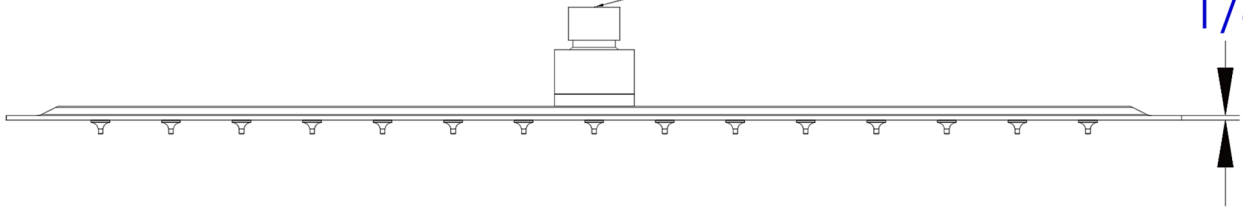

RAIN2012

20" Rectangular Solid Ultra Thin Rain Shower Head

EAGO USA

$G\frac{1}{2}''$

$\frac{1}{8}''$

∴kitchensource.com
☎ 1.800.667.8721