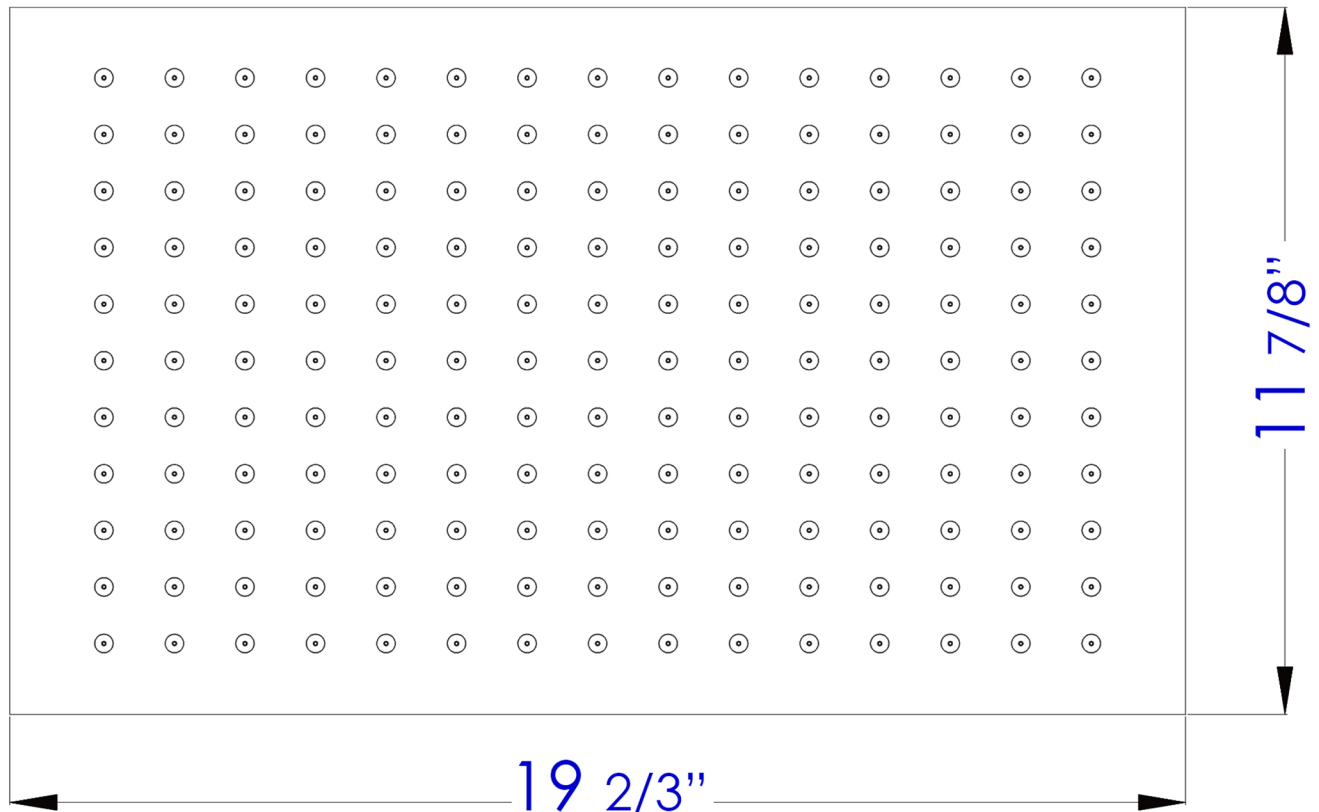

RAIN2012

20" Rectangular Solid Ultra Thin Rain Shower Head

EAGO USA

$G\frac{1}{2}''$

$\frac{1}{8}''$

∴kitchensource.com
☎ 1.800.667.8721