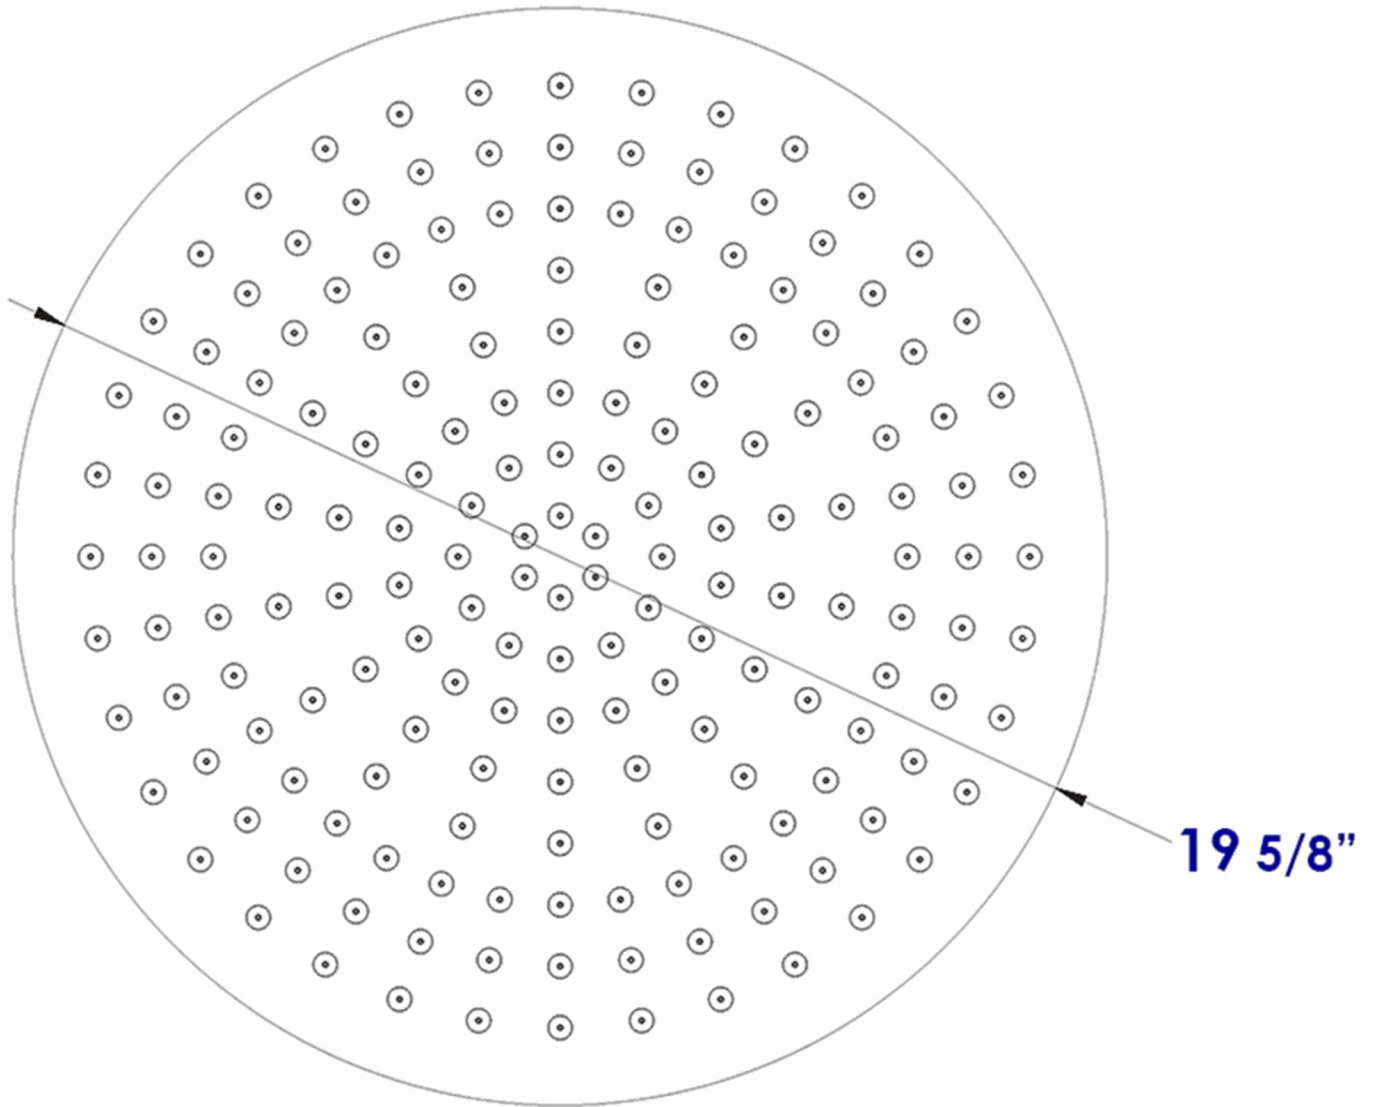

**RAIN20R**

20" Round Solid Ultra Thin Rain Shower Head

**EAGO** USA

**∴kitchensource.com**  
☎ 1.800.667.8721