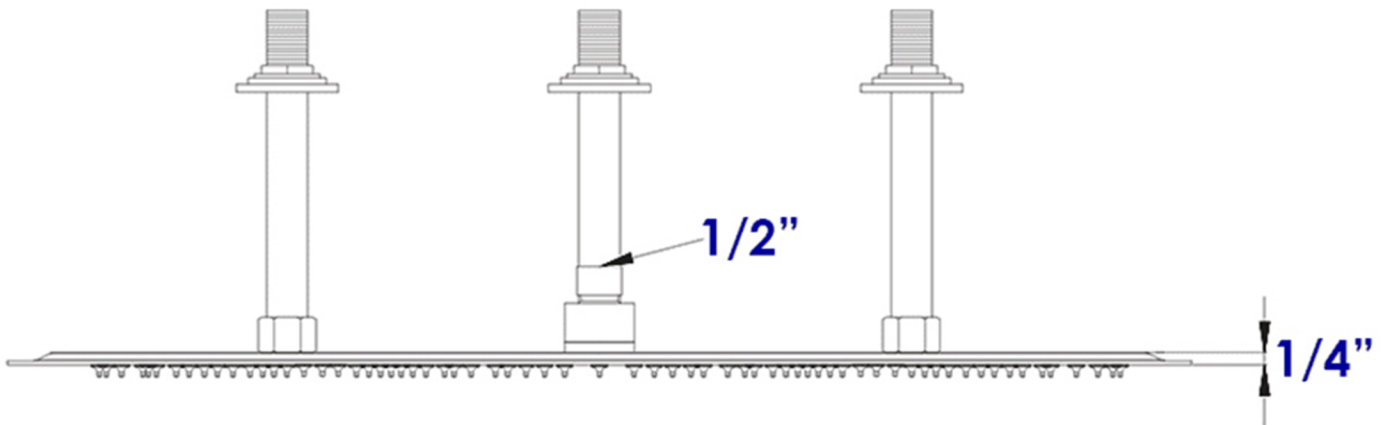

**RAIN20R**

20" Round Solid Ultra Thin Rain Shower Head

**EAGO** USA

**∴kitchensource.com**  
☎ 1.800.667.8721