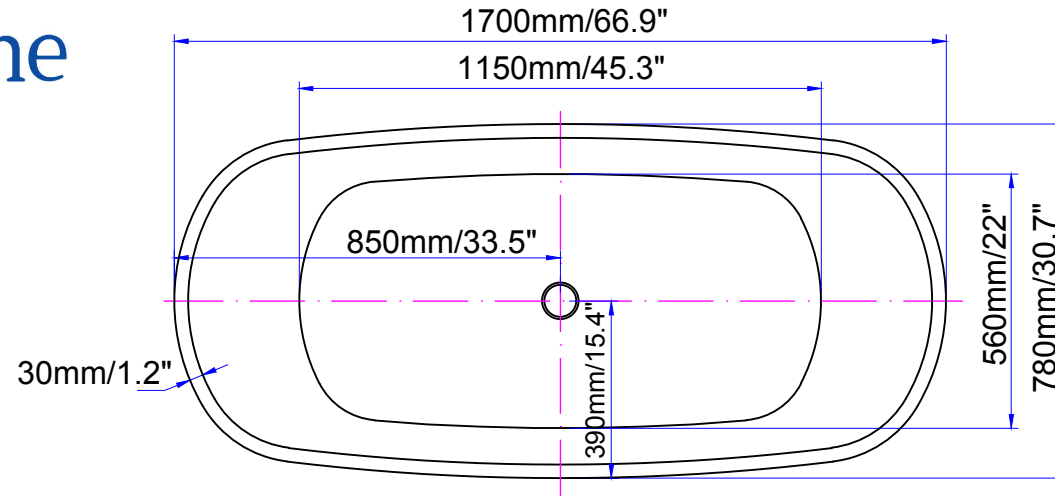

Streamline

N-661-67FSWH-FM