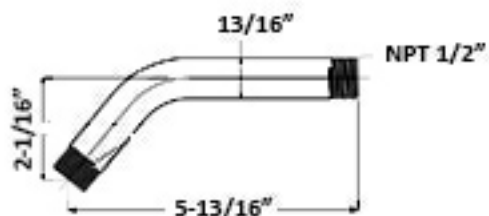

Dawn.

Yosemite

SH0160100 / SH0160400

SRT010100 / SRT010400

D1267300

D2222301C / D2222301BN

D3217401C / D3217401BN