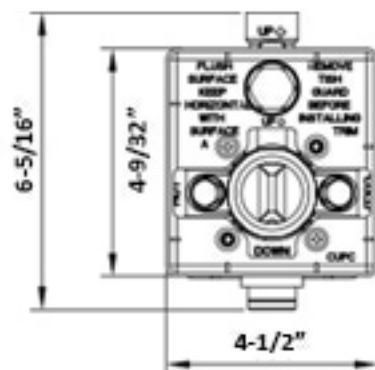

Dawn.

Yosemite

SH0160100 / SH0160400

SRT010100 / SRT010400

D1267300

D2222301C / D2222301BN

D3217401C / D3217401BN